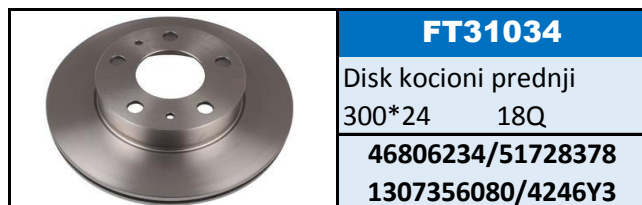

FT31034

Disk kocioni prednji
300*24 18Q

46806234/51728378

1307356080/4246Y3