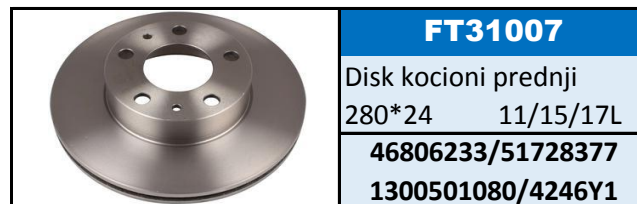

FT31007

Disk kocioni prednji
280*24 11/15/17L

46806233/51728377

1300501080/4246Y1