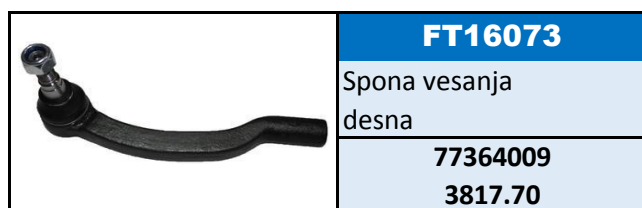

FT15158

Viljuska vesanja pred
desna 17H/20Q

1352226080
50706938

FT15159

Viljuska vesanja pred
leva 17H/20Q

1352228080
50706939

FT16073

Spona vesanja
desna