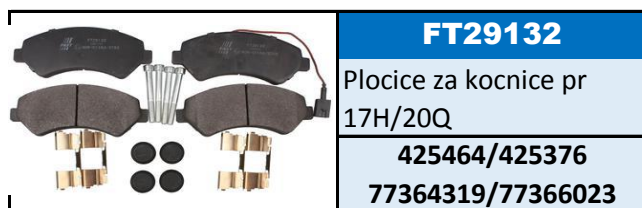

FT29132

Plocice za kocnice pr
17H/20Q

425464/425376

77364319/77366023