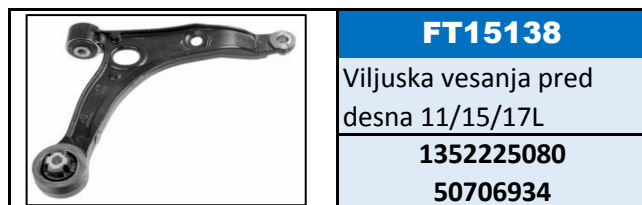

FT15138

Viljuska vesanja pred
desna 11/15/17L

1352225080
50706934