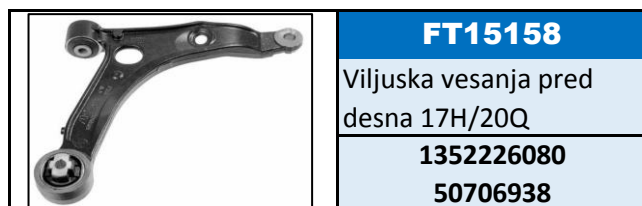

Rukavac prednji
desni

1357005080
3647A0

FT15138

Viljuska vesanja pred
desna 11/15/17L

1352225080
50706934

FT15139

Viljuska vesanja pred
leva 11/15/17L

1352227080
50706935