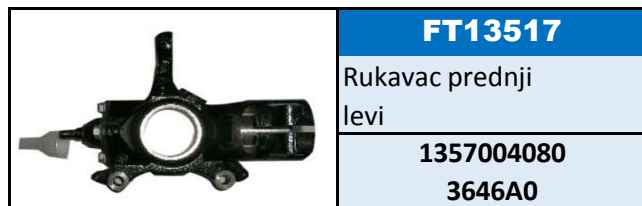

FT13517

Rukavac prednji
levi

1357004080
3646A0