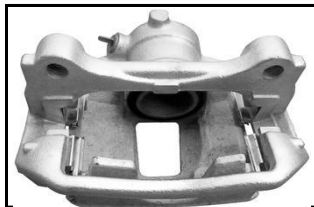

FT32174
 Celjust kociona prednja
 desna 11/15/17Q
735353859

FT32176
 Celjust kociona zadnja
 leva 11/15/17Q
735353854

FT32177
 Celjust kociona zadnja
 desna 11/15/17Q
735353855

FT35119
 Filter vazduha
 2.2/2.3/3.0
1349042080
1359643080